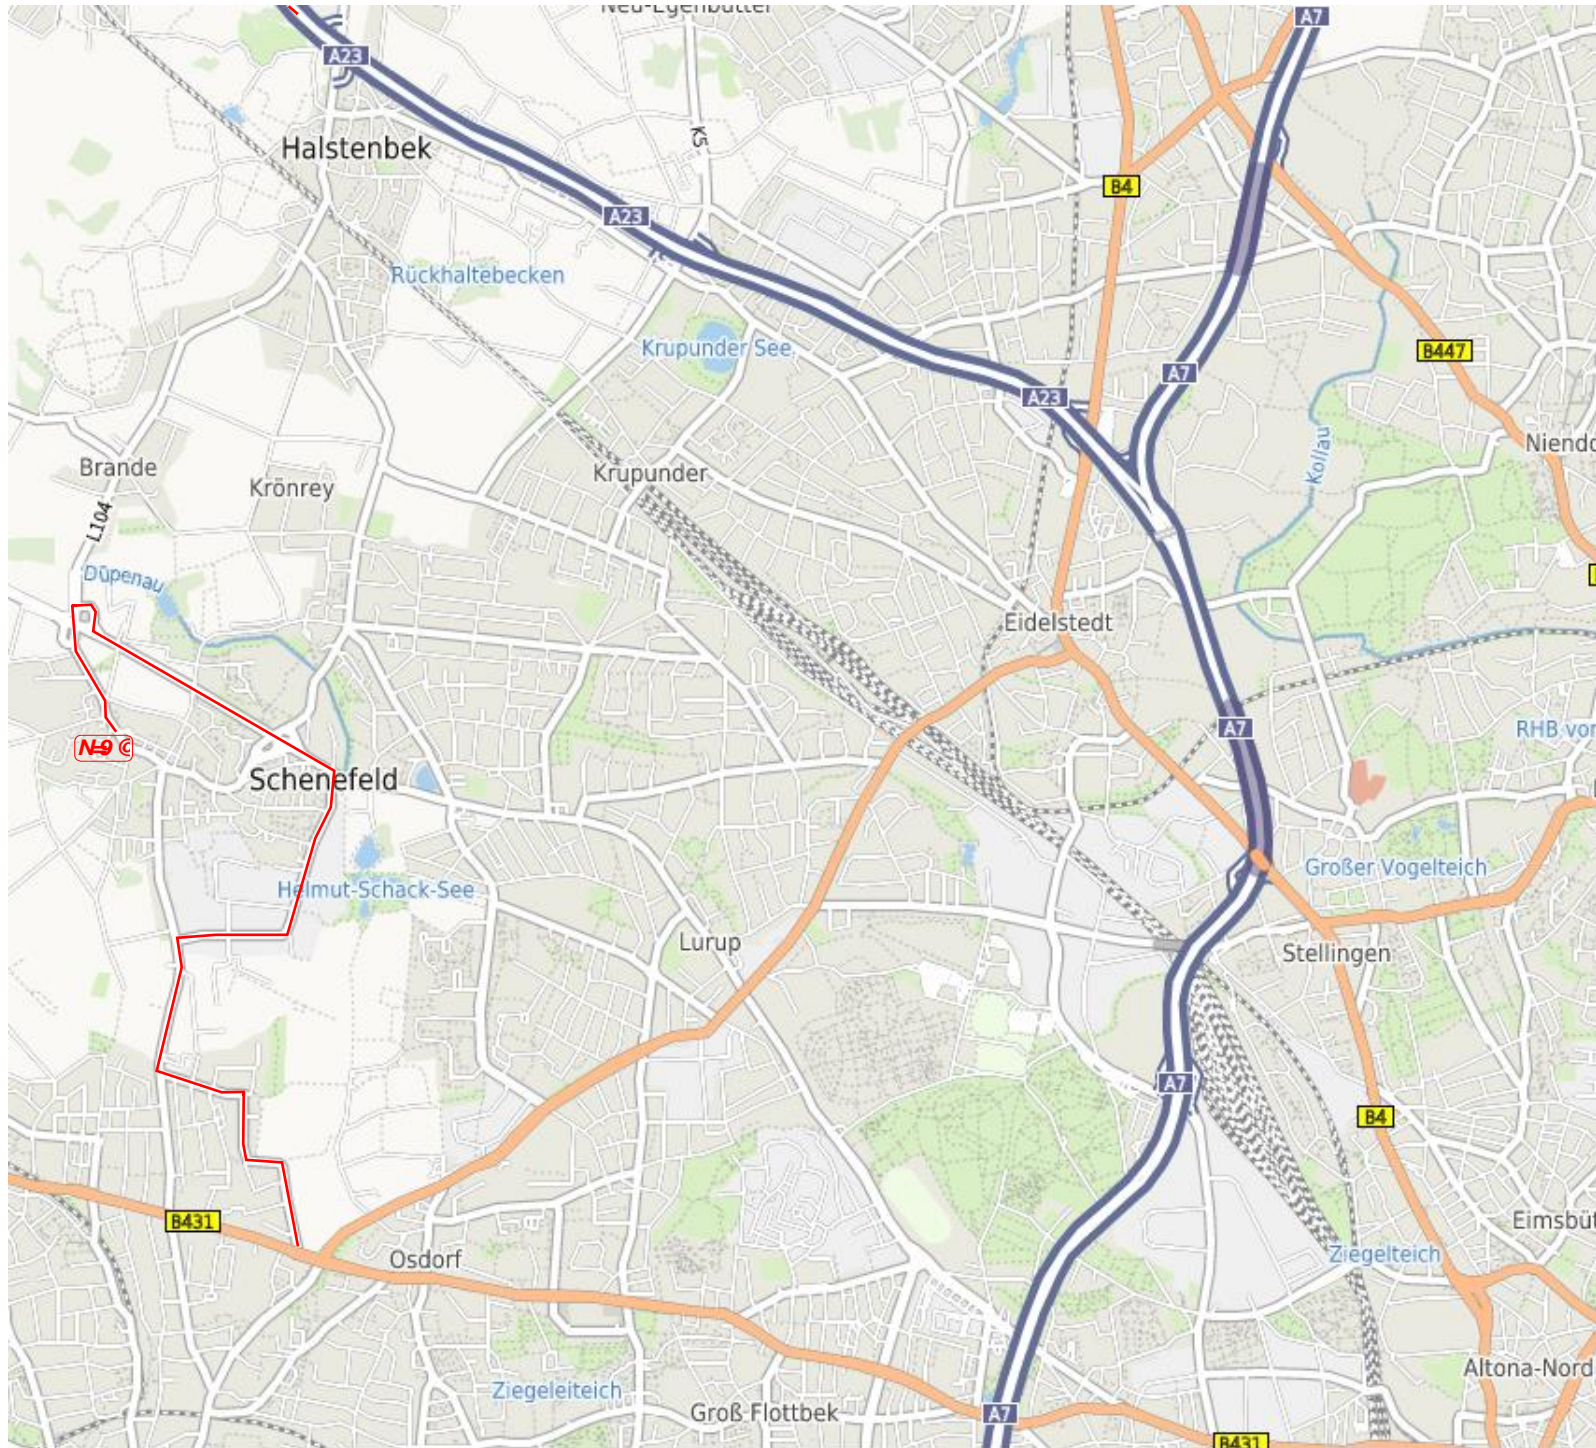

Aus Richtung Elbvororte/Osdorfer Landstraße kommend:

1. Links abbiegen in die Straße Am Botterberg, weiter auf der Straße Holtberg.
2. Rechts abbiegen in die Blankenser Chaussee.
3. Rechts, vor dem Autohaus Opel Kröger, abbiegen in den Osterbrooksweg,.
4. Links abbiegen auf die Altonaer Chaussee.
5. Ortsausfahrt Schenefeld, weiter auf Landstraße Schenefeld-Elmshorn.
4. Zweite Ausfahrt mit „Beschilderung: Halstenbek / A23 / Husum“ nehmen.
5. Links abbiegen auf die Halstenbeker Chaussee / L104.
6. Ziel Hotel Klövensteen/Restaurant Peter's Bistro, Hauptstraße 83, wird erreicht.

Aus Richtung Bahrenfeld/A7 Süden kommend:

1. Rechts, vor der Esso-Tankstelle, abbiegen in die Theodorstraße.
2. Links abbiegen in die Luruper Chaussee weiter auf der Luruper Hauptstraße und folgend Altonaer Chaussee Richtung Schenefeld.
3. Rechts passierend das Stadtzentrum Schenefeld, Ortsausfahrt Schenefeld, weiter auf Landstraße Schenefeld-Elmshorn.
4. Zweite Ausfahrt mit „Beschilderung: Halstenbek / A23 / Husum“ nehmen.
5. Links abbiegen auf die Halstenbeker Chaussee / L104.
6. Ziel Hotel Klövensteen/Restaurant Peter's Bistro, Hauptstraße 83, wird erreicht.

Aus Richtung Elbvororte/Osdorfer Landstraße komm

# Aus Richtung Bahrenfeld/A7 Süden komm